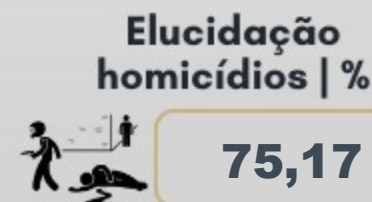

POLÍCIA CIVIL RIO GRANDE DO SUL

POLÍCIA EM NÚMEROS

Fevereiro de 2024

Prisões*: Presas em flagrante (Adultos) + Presos por mandado + Foragidos capturados + Adolescentes apreendidos em AAFAs + Adolescentes apreendido em mandado
Elucidação**: Elucidação/Remessa de Inquéritos Policiais