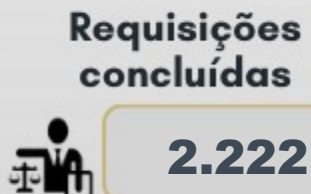

POLÍCIA CIVIL RIO GRANDE DO SUL

POLÍCIA EM NÚMEROS

Fevereiro de 2024

Prisões*: Presas em flagrante (Adultos) + Presos por mandado + Foragidos capturados + Adolescentes apreendidos em AAFAs + Adolescentes apreendido em mandado
Elucidação**: Elucidação/Remessa de Inquéritos Policiais