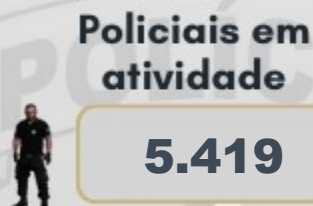

POLÍCIA CIVIL RIO GRANDE DO SUL

POLÍCIA EM NÚMEROS

Fevereiro de 2024

Prisões*: Presas em flagrante (Adultos) + Presos por mandado + Foragidos capturados + Adolescentes apreendidos em AAFAs + Adolescentes apreendido em mandado
Elucidação**: Elucidação/Remessa de Inquéritos Policiais