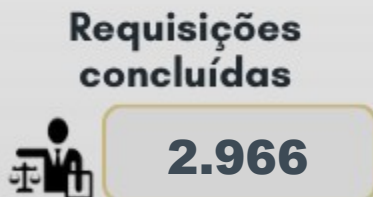

POLÍCIA CIVIL RIO GRANDE DO SUL

POLÍCIA EM NÚMEROS

Abril de 2024

Prisões*: Presas em flagrante (Adultos) + Presos por mandado + Foragidos capturados + Adolescentes apreendidos em AAFAs + Adolescentes apreendido em mandado
Elucidação**: Elucidação/Remessa de Inquéritos Policiais